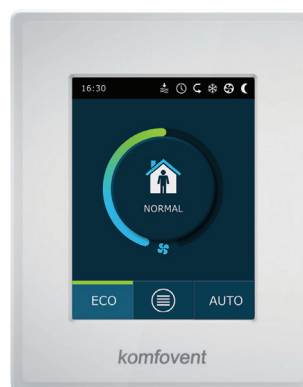

Besturingssystemen C6 en C5

Gebruiksvriendelijk, eenvoudig en veilig

Wist u dat u een Komfovent-systeem niet enkel via het bedieningspaneel kunt besturen? De bediening kan ook heel eenvoudig via het **internet**, of via je **smartphone**. Op die manier heeft u altijd en overal toegang tot uw ventilatiesysteem thuis of op kantoor.

Intelligent automatisch besturingssysteem **C6** voor **DOMEKT**-systemen

- Efficiënte gebruikersgeoriënteerde bediening
- Intelligente energiebesparing
- Intuïtieve navigatie en bediening
- Geïntegreerde webserver
- Aangepaste ventilatie op basis van behoeften

Intelligent automatisch besturingssysteem **C5** voor **VERSO**-systemen

- Intuïtieve bediening
- Intelligente functionaliteit
- Monitoring van het microklimaat

Openingsuren

Maandag: 08.00-12.00 en 12.30-17.00
Dinsdag: 08.00-12.00 en 12.30-17.00
Woensdag: 08.00-12.00 en 12.30-17.00
Donderdag: 08.00-12.00 en 12.30-17.00
Vrijdag: 08.00-12.00 en 12.30-16.00

De showroom is enkel open op afspraak via uw installateur of vertegenwoordiger. Het is ook mogelijk een afspraak te maken via het mailadres info@klimapower.be.

Contactgegevens

Klimapower
Moestoemaatheide 14 J
2260 Westerlo
T +32 14 39 54 84
info@klimapower.be

www.konfovent-ventilation.be